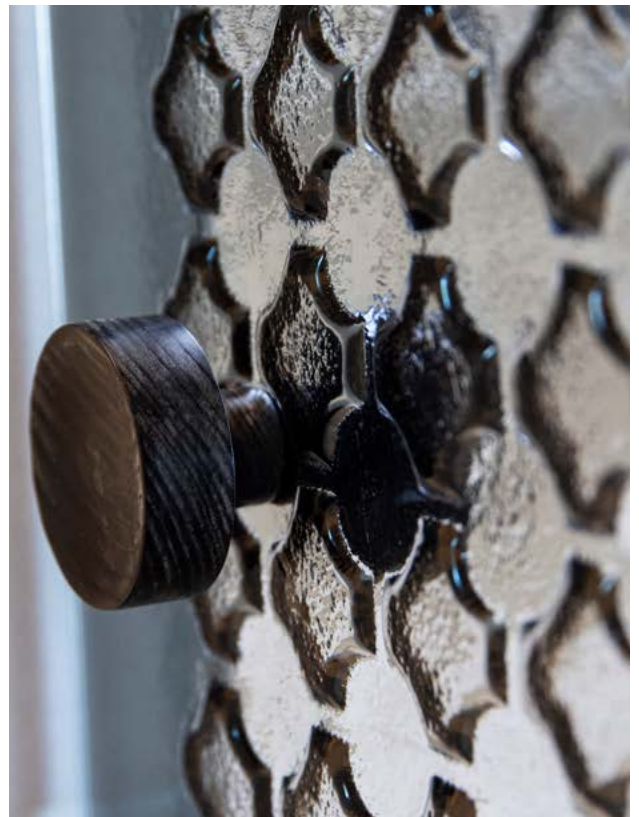

RETRO

DESIGNED BY

ESSIS

BY LASILINKKI

RETROLASI

Design by muotoilija ja sisustussuunnittelija
Minna Haapakoski

Retron pinnan kuviointi on koholla ja eläväinen.
Tehdään käsityönä työpajallamme Kuopiossa.
Karkaistut lasiovet kestävät kosteutta ja
voimakkaita lämpötilanvaihteluita.

Musta tai puuvalmis puuvedin on myös Haapakosken Minnan suunnittelema. Puuvetimet ovat käsintehtyjä asemakylän puuverstaalla. Puuvetimiä on tasa- ja koverapintaisia.

RETROLASI

ESSIS

BY LASILINKKI

Saatavana 4 mm, 6 mm , 8 mm ja 10 mm paksuisena ja karkaistuna.