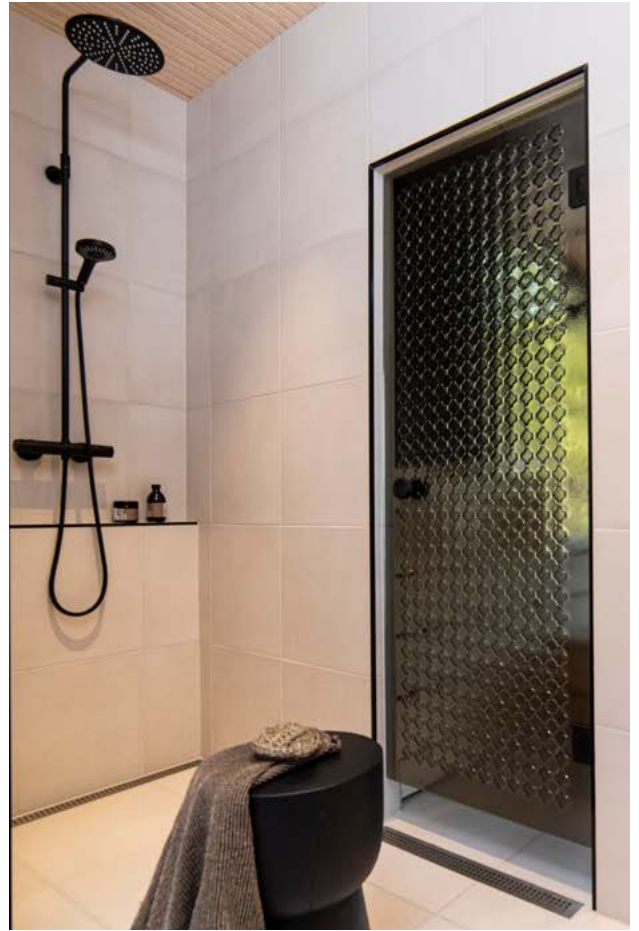

RETRO

DESIGNED BY

ESSIS

BY LASILINKKI

RETROLASI

Design by muotoilija ja sisustussuunnittelija
Minna Haapakoski

Retron pinnan kuviointi on koholla ja eläväinen.
Tehdään käsityönä työpajallamme Kuopiossa.
Karkaistut lasiovet kestävät kosteutta ja
voimakkaita lämpötilanvaihteluita.