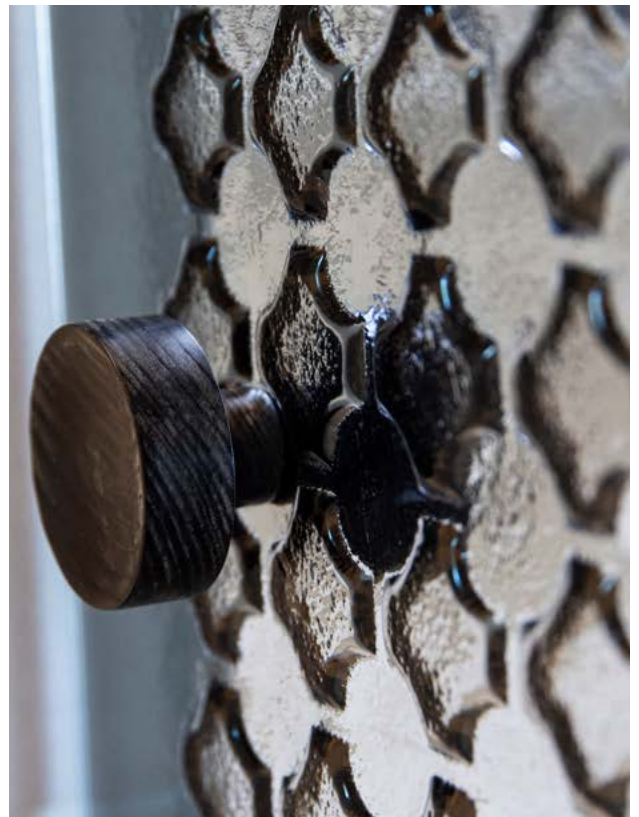

RETRO

DESIGNED BY

ESSIS

BY LASILINKKI

RETROLASI

Design by muotoilija ja sisustussuunnittelija
Minna Haapakoski

Retron pinnan kuviointi on koholla ja eläväinen.
Tehdään käsityönä työpajallamme Kuopiossa.
Karkaistut lasiovet kestävät kosteutta ja
voimakkaita lämpötilanvaihteluita.

Musta puuvedin on myös Haapakosken Minnan suunnittelema. Puuvetimet ovat käsintehtyjä asemakylän puuverstaalla. Puuvetimiä on tasa- ja koverapintaisia.

RETROLASI

ESSIS

BY LASILINKKI

Saatavana 4 mm, 6 mm , 8 mm ja 10 mm paksuisena ja karkaistuna.