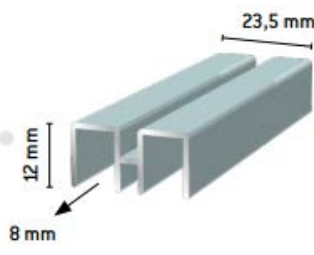

Liukulasin yläprofiili