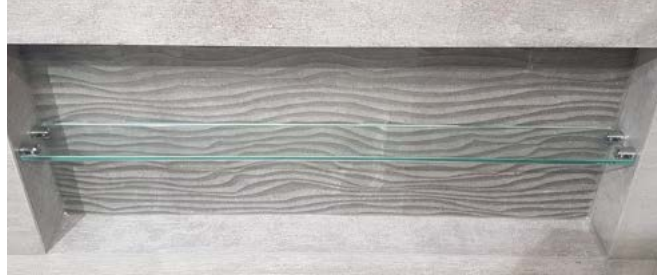

KALUSTELASIT

LASILINKKI

Valmistus ja myynti: Lasilinkki Oy | Yrittäjätie 5 70150 Kuopio | 017 2833100

LASIHYLLYT

Valmistamme lasihyllyjä mittatilauksena. Lasin vahvuus on 6–10 mm riippuen tuotteesta.

Lasihyllyt kiiltoreunahiotaan aina, voit itse valita hyllyn muodon ja kulmien viimeistelyt. Meiltä löytyy myös erilaisia hyllykannakkeita.

Lasi vaihtoehtoja on useita; sävylaseista koristelaseihin, erikoisuutenamme on kierrätyslasista sulattamalla tehdyt lasihyllyt.