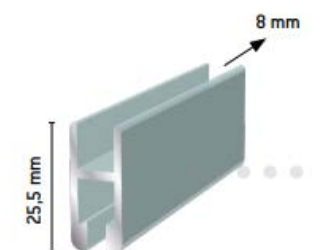

Valmistamme mittojen mukaan myös kylpyhuone- ja wc-kalustuksessa käytettävät kaksipuoleiset peiliovet. Peilioviin on saatavilla eri saranavaihtoehtoja tai peiliovet voidaan tehdä asiakkaan omiin saranoihin.

## LIUKULASIPROFIILIT

Mattahopeana, saatavana myös maalattuna RAL-värikartan mukaan

Liukulasin yläprofiili  
pölyharjaurilla

Liukulasin yläprofiili

Liukulasin tupla u-kisko  
yläprofiili h=13 mm  
alaprofiili h=7 mm

Liukulasin alaprofiili

Liukulasin vaunuprofiili