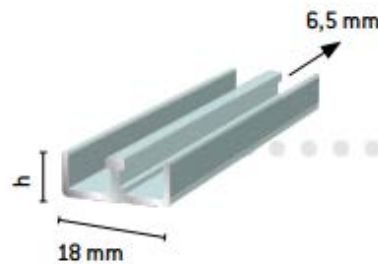

Valmistamme mittojen mukaan myös kylpyhuone- ja wc-kalustuksessa käytettävät kaksipuoleiset peiliovet. Peilioviin on saatavilla eri saranavaihtoehtoja tai peiliovet voidaan tehdä asiakkaan omiin saranoihin.

## LIUKULASIPROFIILIT

Mattahopeana, saatavana myös maalattuna RAL-värikartan mukaan

Liukulasin yläprofiili  
pölyharjaurilla

Liukulasin yläprofiili

Liukulasin tupla u-kisko  
yläprofiili h=13 mm  
alaprofiili h=7 mm

Liukulasin alaprofiili

Liukulasin vaunuprofiili