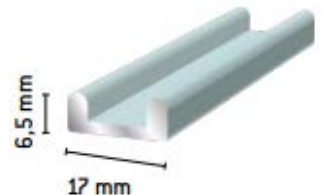

Valmistamme mittojen mukaan myös kylpyhuone- ja wc-kalustuksessa käytettävät kaksipuoleiset peiliovet. Peilioviin on saatavilla eri saranavaihtoehtoja tai peiliovet voidaan tehdä asiakkaan omiin saranoihin.

## LIUKULASIPROFIILIT

Mattahopeana, saatavana myös maalattuna RAL-värikartan mukaan

Liukulasin yläprofiili  
pölyharjaurilla

Liukulasin yläprofiili

Liukulasin tupla u-kisko  
yläprofiili h=13 mm  
alaprofiili h=7 mm

Liukulasin alaprofiili

Liukulasin vaunuprofiili