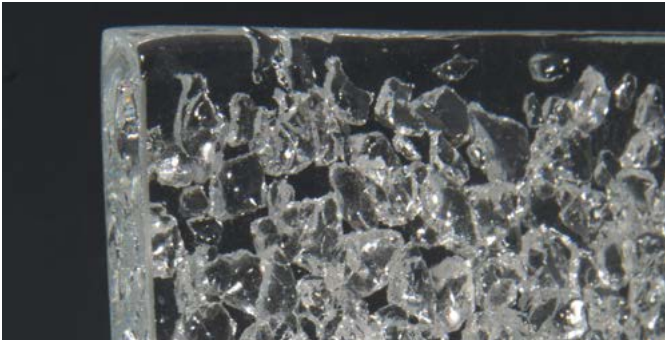

## KIERRÄTYSLASIPEILI ILMAN VALOAA

Kierrätyslasipeilin näyttävät kehykset on tehty sulattamalla kierrätyslasimurskasta.

Peilejä löydät vakiomittaisina verkkokaupastamme, mutta saat niitä myös mittojesi mukaan haluamallasi sävyillä ja muodoilla.

Muru kulkee peilin ympäri, murun saa joko 50 mm tai 100 mm leveänä.

Kierrätyslasipeilit ovat ruuvi kiinnityksellä seinään piilokiinnikkeillä.

Optiwhitemuru

Pronssimuru

Harmaamuru

## KIERRÄTYSLASIPEILI VALOLLA

Kierrätyslasipeilin kehyksen taakse sijoitettu led-valo korostaa lasin kauneutta ja tekee peilistä sähköyväen ylellisen. Valo tulee kierrätyslasikehyksen läpi. Peiliä voi käyttää myös kosteissa tiloissa. Saatavilla myös mittatilauksena.

## PEILIN SÄVYT

Kirkas

Harmaa

Pronssi

Antiikin Rooma

Vihreä

Sininen

Yksityiskohta kehyksestä valaistuna ja ilman valoa