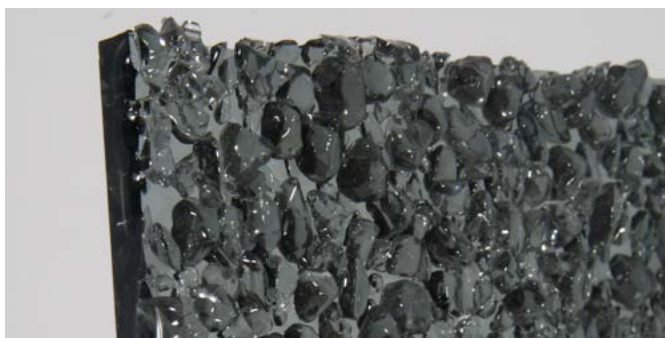

## KIERRÄTYSLASIPEILI ILMAN VALOAA

Kierrätyslasipeilin näyttävät kehykset on tehty sulattamalla kierrätyslasimurskasta.

Peilejä löydät vakiomittaisina verkkokaupastamme, mutta saat niitä myös mittojesi mukaan haluamallasi sävyillä ja muodoilla.

Muru kulkee peilin ympäri, murun saa joko 50 mm tai 100 mm leveänä.

Kierrätyslasipeilit ovat ruuvi kiinnityksellä seinään piilokiinnikkeillä.

Optiwhitemuru

Pronssimuru

Harmaamuru

## KIERRÄTYSLASIPEILI VALOLLA

Kierrätyslasipeilin kehyksen taakse sijoitettu led-valo korostaa lasin kauneutta ja tekee peilistä sähköyväen ylellisen. Valo tulee kierrätyslasikehyksen läpi. Peiliä voi käyttää myös kosteissa tiloissa. Saatavilla myös mittatilauksena.