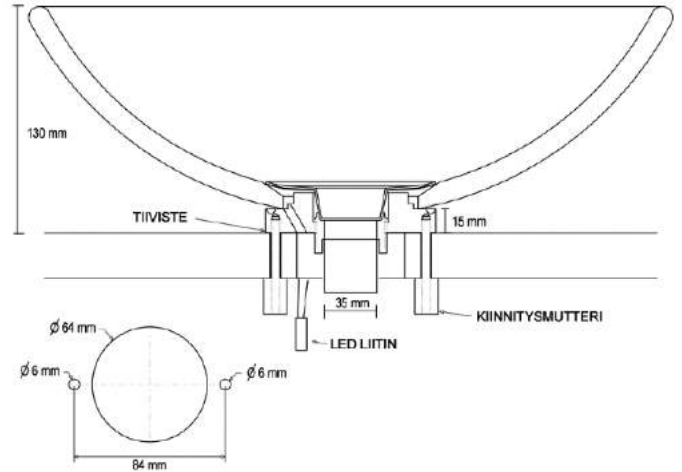

LASIALTAAT

● ESSIS COLLECTION BY LASILINKKI

Valmistus ja myynti: Lasilinkki Oy | Yrittäjätie 5 70150 Kuopio | 017 2833100

TEKNISET TIEDOT

Mitat: Halkaisija 360 mm, syvyys 130 mm
maljamaisesti asennettuna.

Materiaali: 16 mm sulatettu lasi.

Valo: 6 W, sisältää virtalähteen.

Putkisovite: 35 mm.

Asennus: Voidaan asentaa joko maljamaisesti tai
upotettuna. Asennusohje sisältyy toimitukseen.

Saa myös mittatilauksella kuvioinnilla tai ilman,
taidelaseista löytyy mittatilaustyönä lisää värejä.

Toimitus sisältää valosarjan ja muuntajan

LASIEN VAKIOSÄVYT