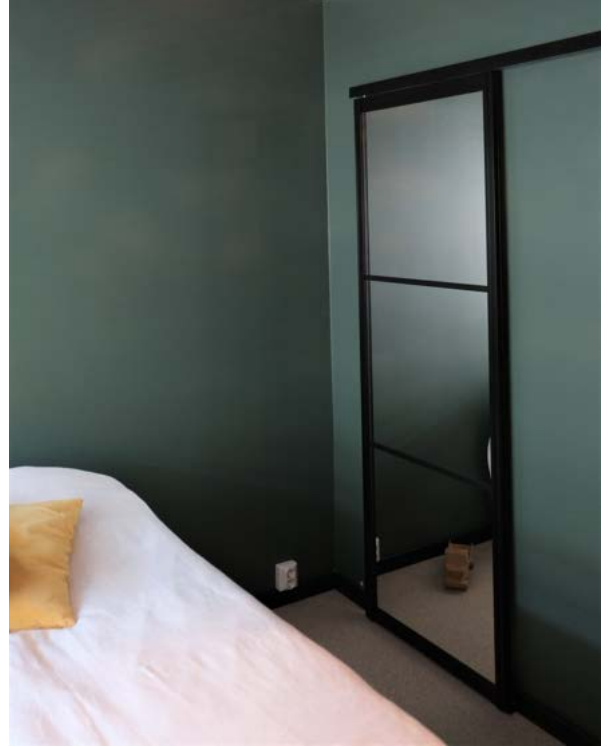

PEILILIUKUOVET

● LASILINKKI ● ESSISBYLASILINKKI

Valmistus ja myynti: Lasilinkki Oy | Yrittäjätie 5 70150 Kuopio | 017 2833100

PEILILIUKUOVET TILANJAKAJINA KEHYSLISTOILLA TAI ILMAN

Peililiukuoven saat joko kaksipuoleisella peilillä tai toisella puolella jokin haluamasi värikalvo (RAL) tai kalustelevy.

Peililiukuoviin on saatavilla myös alumiiniset (20 mm leveät) tai puiset vaakajaot. Vakiovärit alumiinisissa ovat musta, matta hopea ja valkoinen ja puiset saa joko koivuna tai tammena. Molemmat on myös mahdollista saada RAL-värikartan mukaan maalattuna.

Peililiukuovi voi olla joko seinä- tai kattoasenteinen. Mukana saa myös stopparit ja peililiukuoviin on saatavilla erikseen soft close-toiminto.