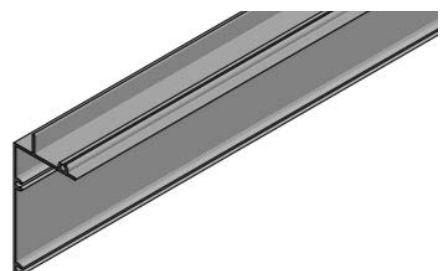

Molempia profiileita saa maalautettua RAL-värikartan mukaisilla väreillä

Alumiinikehä
Anodisoitu alumiini ja valkoinen

Alumiinikehä tarvitsee
syvyysuunnassa tilaa 81mm

LIUKUKISKO SEINÄÄN

Peitelista