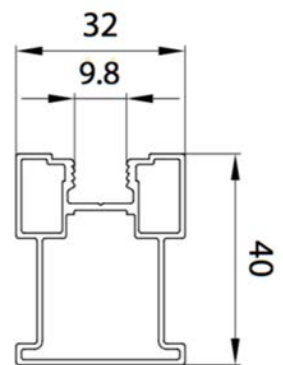

Molempia profiileita saa maalautettua RAL-värikartan mukaisilla väreillä

Alumiinikehä
Anodisoitu alumiini ja valkoinen

Alumiinikehä tarvitsee
syvyysuunnassa tilaa 81mm

LIUKUKISKO SEINÄÄN

Peitelista