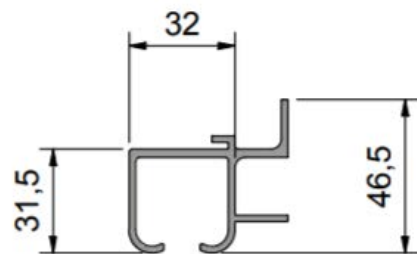

Molempia profiileita saa maalautettua RAL-värikartan mukaisilla väreillä

Alumiinikehä
Anodisoitu alumiini ja valkoinen

Alumiinikehä tarvitsee
syvyysuunnassa tilaa 81mm

LIUKUKISKO SEINÄÄN

Peitelista