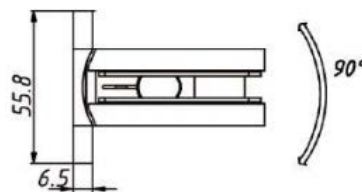

Kaksilaippainen

Yksilaippainen