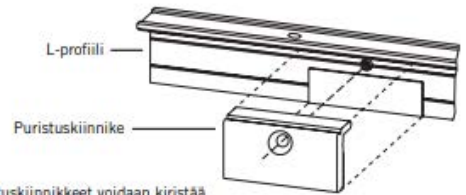

## YLEISIMMÄT PROFIILI-, SARANA- JA HELAVAIHTOEHDOT

U-lista 15x15

U-lista 15x25

TP 40 puristelista

ituskiinnikkeet voidaan kiristää iokoloavaimella 15 Nm

Lasi-lasi hela

Lasi-lasi sarana

Säätöjalat