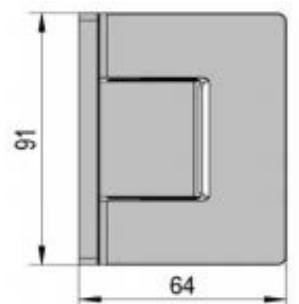

SAUNAN LASITUS

● LASILINKKI OY

Valmistus ja myynti: Lasilinkki Oy | Yrittäjätie 5 70150 Kuopio | 017 283 3100

YLEISIMMÄT PROFIILI-, SARANA- JA HELAVAIHTOEHDOT

ituskiinnikkeet voidaan kiristää iokoloavaimella 15 Nm

VELAS-saranat