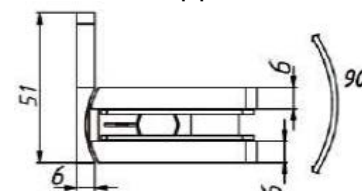

SAUNAN LASITUS

● LASILINKKI OY

Valmistus ja myynti: Lasilinkki Oy | Yrittäjätie 5 70150 Kuopio | 017 283 3100

YLEISIMMÄT PROFIILI-, SARANA- JA HELAVAIHTOEHDOT

ituskiinnikkeet voidaan kiristää iokoloavaimella 15 Nm

VELAS-saranat