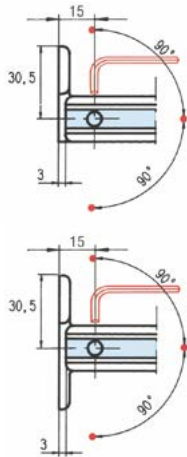

SAUNAN LASITUS

● LASILINKKI OY

Valmistus ja myynti: Lasilinkki Oy | Yrittäjätie 5 70150 Kuopio | 017 283 3100

YLEISIMMÄT PROFIILI-, SARANA- JA HELAVAIHTOEHDOT

ituskiinnikkeet voidaan kiristää iokoloavaimella 15 Nm

VELAS-saranat

BOHLE-saranat