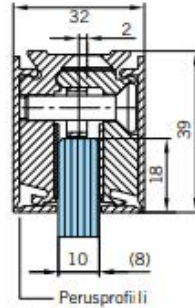

## YLEISIMMÄT PROFIILI-, SARANA- JA HELAVAIHTOEHDOT

U-lista 15x15

U-lista 15x25

TP 40 puristelista

ituskiinnikkeet voidaan kiristää iokoloavaimella 15 Nm

Lasi-lasi hela

Lasi-lasi sarana

Säätöjalat