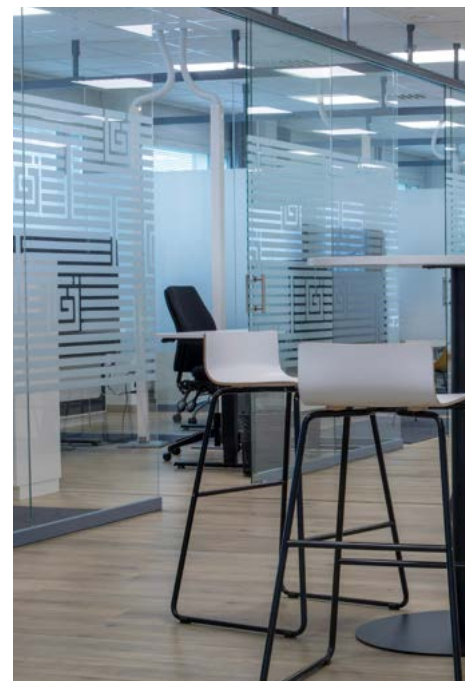

ScanMikael