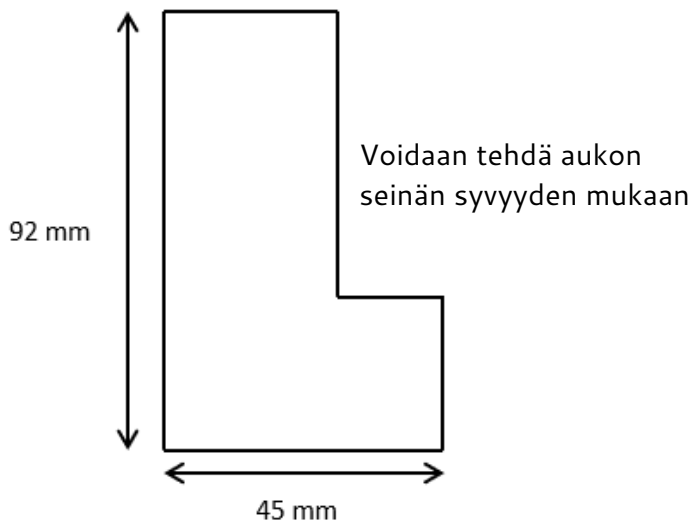

PUUKARMIN LEIKKAUSKUVAT

Lasin ympärille tulee 40x40 lista, kynnyksen h=25 mm

Aukkoon 1500x2100 mm