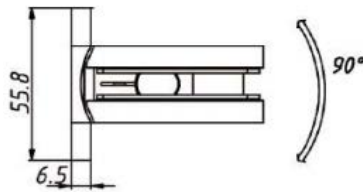

Portaattomasti keskitettävä, aukeaa molempiin suuntiin 120 astetta

BOHLE-saranat:
suoraan aukkoon asenteiset

Kaksilaippainen

Yksilaippainen

Alumiinikarmisaranat

Puukarmisaranat

RST

MUSTA

Vasen

Oikea

ALUMIINIKARMIN LEIKKAUSKUVAT

Karmin syvyys 66 mm, lasin voi laittaa karmiin kiinni kuten kuvassa tai suoraan seinään kiinni. Voidaan tehdä myös kiinteillä sivulaseilla kuten kuvassa.

PUUKARMIN LEIKKAUSKUVAT