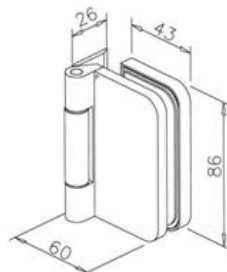

VÄLIOVET

● ESSIS BY LASILINKKI

Valmistus ja myynti: Lasilinkki Oy | Yrittäjätie 5 70150 Kuopio | 017 2833100

Saranamallit

Aqua kääntösarana mustana ja mattahopeana

Portaattomasti keskitettävä, aukeaa molempiin suuntiin 120 astetta

BOHLE-saranat:
suoraan aukkoon asenteiset

Kaksilaippainen

Yksilaippainen

Alumiinikarmisaranat

Puukarmisaranat

RST

MUSTA

MATTA