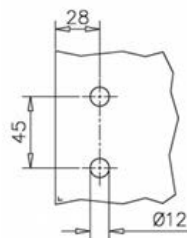

VÄLIOVET

● ESSIS BY LASILINKKI

Valmistus ja myynti: Lasilinkki Oy | Yrittäjätie 5 70150 Kuopio | 017 2833100

Saranamallit

Aqua kääntösarana mustana ja mattahopeana

Portaattomasti keskitettävä, aukeaa molempiin suuntiin 120 astetta

BOHLE-saranat:
suoraan aukkoon asenteiset

Kaksilaippainen

Yksilaippainen

Alumiinikarmisaranat

Puukarmisaranat

RST

MUSTA

MATTA