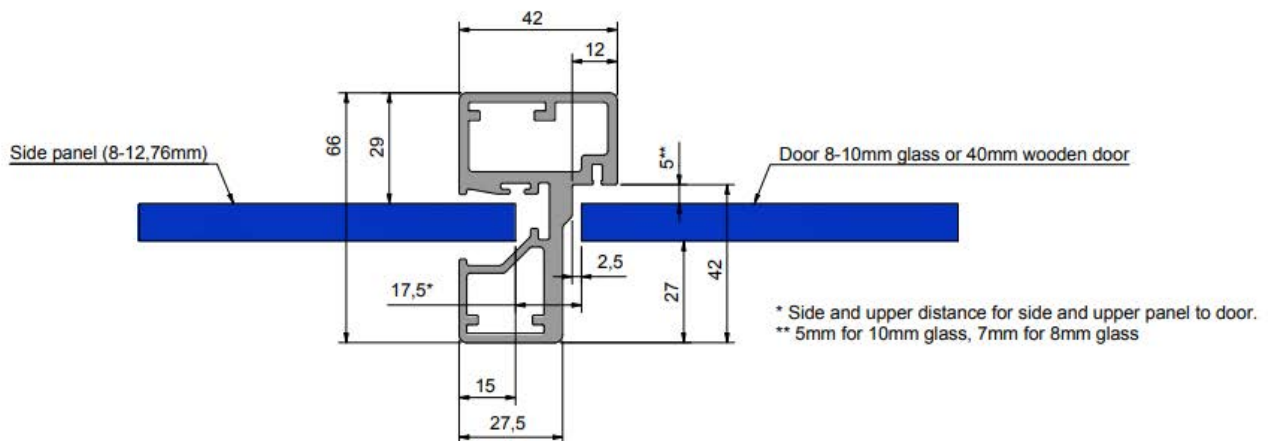

Vasen

Oikea

ALUMIINIKARMIN LEIKKAUSKUVAT

Karmin syvyys 66 mm, lasin voi laittaa karmiin kiinni kuten kuvassa tai suoraan seinään kiinni. Voidaan tehdä myös kiinteillä sivulaseilla kuten kuvassa.

PUUKARMIN LEIKKAUSKUVAT