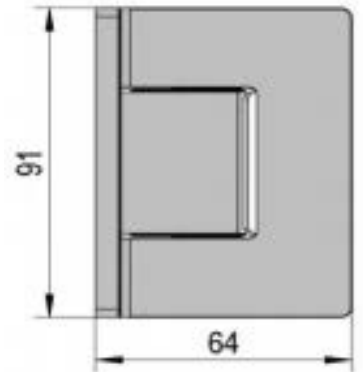

Portaattomasti keskitettävä, aukeaa molempiin suuntiin 120 astetta

BOHLE-saranat:
suoraan aukkoon asenteiset

Kaksilaippainen

Yksilaippainen

Alumiinikarmisaranat

Puukarmisaranat

RST

MUSTA

Vasen

Oikea

ALUMIINIKARMIN LEIKKAUSKUVAT

Karmin syvyys 66 mm, lasin voi laittaa karmiin kiinni kuten kuvassa tai suoraan seinään kiinni. Voidaan tehdä myös kiinteillä sivulaseilla kuten kuvassa.

PUUKARMIN LEIKKAUSKUVAT