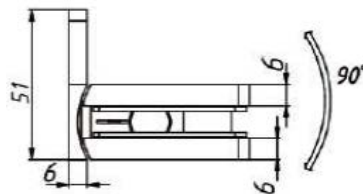

Portaattomasti keskitettävä, aukeaa molempiin suuntiin 120 astetta

BOHLE-saranat:
suoraan aukkoon asenteiset

Kaksilaippainen

Yksilaippainen

Alumiinikarmisaranat

Puukarmisaranat

RST

MUSTA

Vasen

Oikea

ALUMIINIKARMIN LEIKKAUSKUVAT

Karmin syvyys 66 mm, lasin voi laittaa karmiin kiinni kuten kuvassa tai suoraan seinään kiinni. Voidaan tehdä myös kiinteillä sivulaseilla kuten kuvassa.

PUUKARMIN LEIKKAUSKUVAT