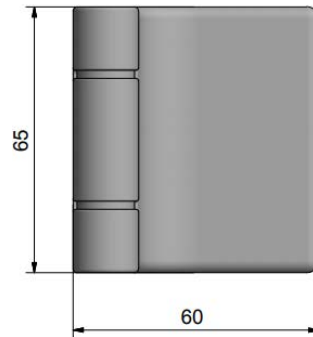

Portaattomasti keskitettävä, aukeaa molempiin suuntiin 120 astetta

BOHLE-saranat:
suoraan aukkoon asenteiset

Kaksilaippainen

Yksilaippainen

Alumiinikarmisaranat

Puukarmisaranat

RST

MUSTA

Vasen

Oikea

ALUMIINIKARMIN LEIKKAUSKUVAT

Karmin syvyys 66 mm, lasin voi laittaa karmiin kiinni kuten kuvassa tai suoraan seinään kiinni. Voidaan tehdä myös kiinteillä sivulaseilla kuten kuvassa.

PUUKARMIN LEIKKAUSKUVAT