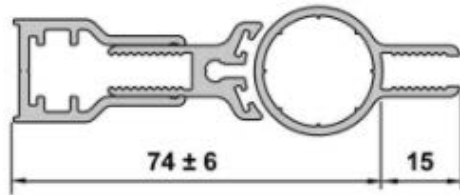

Portaattomasti keskitettävä, aukeaa molempiin suuntiin 120 astetta

BOHLE-saranat:
suoraan aukkoon asenteiset

Kaksilaippainen

Yksilaippainen

Alumiinikarmisaranat

Puukarmisaranat

RST

MUSTA