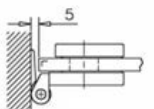

VÄLIOVET

● ESSIS BY LASILINKKI

Valmistus ja myynti: Lasilinkki Oy | Yrittäjätie 5 70150 Kuopio | 017 2833100

Saranamallit

Aqua kääntösarana mustana ja mattahopeana

Portaattomasti keskitettävä, aukeaa molempiin suuntiin 120 astetta

BOHLE-saranat:
suoraan aukkoon asenteiset

Kaksilaippainen

Yksilaippainen

Alumiinikarmisaranat

Puukarmisaranat

RST

MUSTA

MATTA