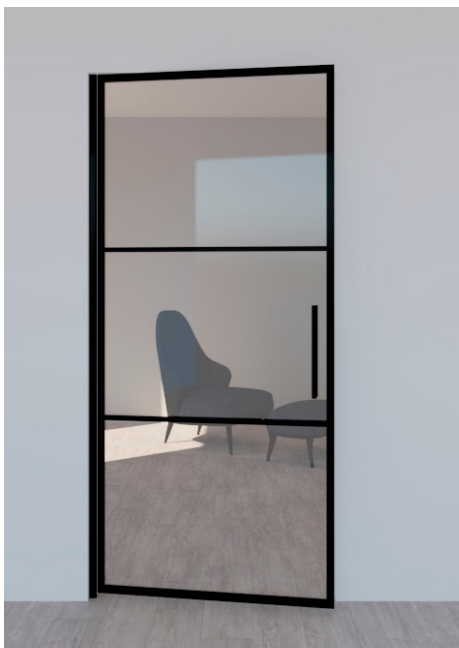

VÄLIOVET

● ESSIS BY LASILINKKI

Valmistus ja myynti: Lasilinkki Oy | Yrittäjätie 5 70150 Kuopio | 017 2833100

Väliovet

Valmistamme karmillisia ja karmittomia ovi karkaistusta turvalasista mittatilaustyönä.

Puukarmivaihtoehtoinen ovat tammi tai koivu, lisäksi mänty, tervaleppä, haapa, tai maalattuna mustaksi tai valkeaksi.

Saatavilla myös alumiinikarmit mustana, valkeana tai mattahopeana, ja RAL-värikartan mukaan maalattuna. Alumiinikarmiovet saatavana myös kynnyksen kanssa jopa db 32.

Lasiovissa on tukevat alumiinisaranat.

Oviin on saatavilla alumiinipainike myös alumiinikarmilliseen lasioveen lukittavana tai wc-lukituksella.

Karmiton lasiovi antaa kevyen ja pelkistetyn ilmeen. Lasioviasennetaan suoraan seinään laadukkailla keskitettävillä saranoilla. Vedin vaihtoehtoja löytyy useita.

Lasiovi on mahdollista saada rudukoilla tai ilman.

Lasin ympärille saa myös alumiinilistan.

Toteutamme lasiovet myös asiakkaan vanhoihin puukarmeihin.

Aqua kääntösarana, suoraan aukkoon asenteinen