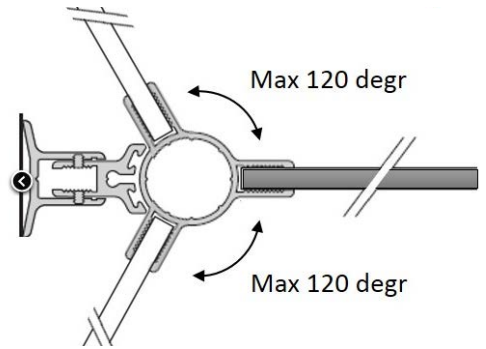

Portaattomasti keskitettävä, aukeaa molempiin suuntiin 120 astetta

BOHLE-saranat:
suoraan aukkoon asenteiset

Kaksilaippainen

Yksilaippainen

Alumiinikarmisaranat

Puukarmisaranat

RST

MUSTA

Vasen

Oikea

ALUMIINIKARMIN LEIKKAUSKUVAT

Karmin syvyys 66 mm, lasin voi laittaa karmiin kiinni kuten kuvassa tai suoraan seinään kiinni. Voidaan tehdä myös kiinteillä sivulaseilla kuten kuvassa.

PUUKARMIN LEIKKAUSKUVAT