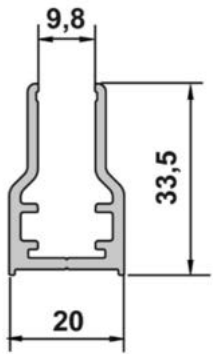

Portaattomasti keskitettävä, aukeaa molempiin suuntiin 120 astetta

BOHLE-saranat:
suoraan aukkoon asenteiset

Kaksilaippainen

Yksilaippainen

Alumiinikarmisaranat

Puukarmisaranat

RST

MUSTA

Vasen

Oikea

ALUMIINIKARMIN LEIKKAUSKUVAT

Karmin syvyys 66 mm, lasin voi laittaa karmiin kiinni kuten kuvassa tai suoraan seinään kiinni. Voidaan tehdä myös kiinteillä sivulaseilla kuten kuvassa.

PUUKARMIN LEIKKAUSKUVAT