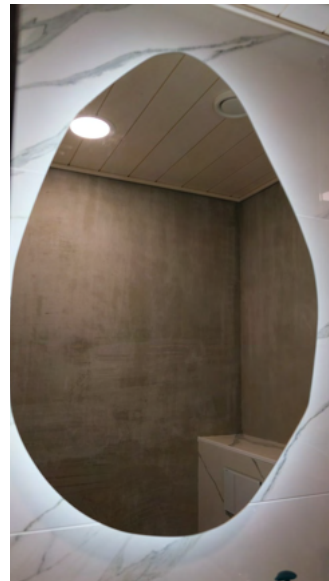

VALOPEILIT

● LASILINKKI ● ESSISCOLLECTION

Valmistus ja myynti: Lasilinkki Oy | Yrittäjätie 5 70150 Kuopio | 017 2833100

VALOPEILIT -LED TAUSTAVALAISTUT

Valopeilimme tehdään taustavalo led-nauhalla. Peilin takana on alumiinirunko, jolla peilin saa ripustettua helposti seinälle.

Mukana tulee muuntaja, joka mahtuu peilin taakse kehikon sisäpuolelle. Peiliin voit valita led-valaistuksen joko kokonaan ympäri tai vain ylös ja alas.

Yleensä sähköt tulevat suoraan peilin taakse, näin lopputuloksesta tulee viimeistelty. Muuntaja voidaan sijoittaa myös muualle kuin peilin taakse, kerro tilauksen yhteydessä tarkemmat toiveesi.

Muistathan! Peilin sähköasennuksen saa tehdä vain valtuutettu sähköasentaja.

HIEKKAPUHALLETUT VALOPEILIT

- Valo tulee peilin läpi
- Hiekkapuhalluksen saa mittojen mukaan joko reunoihin kehystämään peiliä tai kuvioinnilla peiliin