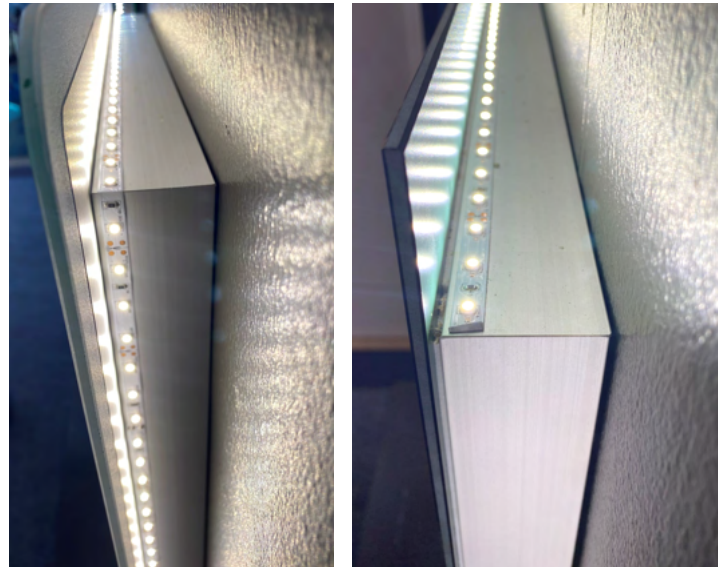

Mukana tulee muuntaja, joka mahtuu peilin taakse kehikon sisäpuolelle. Peiliin voit valita led-valaistuksen joko kokonaan ympäri tai vain ylös ja alas.

Yleensä sähköt tulevat suoraan peilin taakse, näin lopputuloksesta tulee viimeistelty. Muuntaja voidaan sijoittaa myös muualle kuin peilin taakse, kerro tilauksen yhteydessä tarkemmat toiveesi.

Muistathan! Peilin sähköasennuksen saa tehdä vain valtuutettu sähköasentaja.

HIEKKAPUHALLETUT VALOPEILIT

- Valo tulee peilin läpi
- Hiekkapuhalluksen saa mittojen mukaan joko reunoihin kehystämään peiliä tai kuvioinnilla peiliin

VALOPEILIT

● LASILINKKI ● ESSISCOLLECTION

Valmistus ja myynti: Lasilinkki Oy | Yrittäjätie 5 70150 Kuopio | 017 2833100

LISÄTIEDOT

- Valopeili voidaan tehdä mistä peili muodostamme vaan
- Kierrätyslasipeilimme ovat myös saatavana valopeilinä
- Minimisyyvyys 15mm, kun muuntaja ei tule peilin taakse.
- Normaali syvyys peilin kanssa n. 45 mm
- Alumiiniputkeen tehty reiät ruuveille kiinnitystä varten ja pyöreissä peileissä peiliin liimataan erillinen alumiiniputki jossa reiät ruuville.